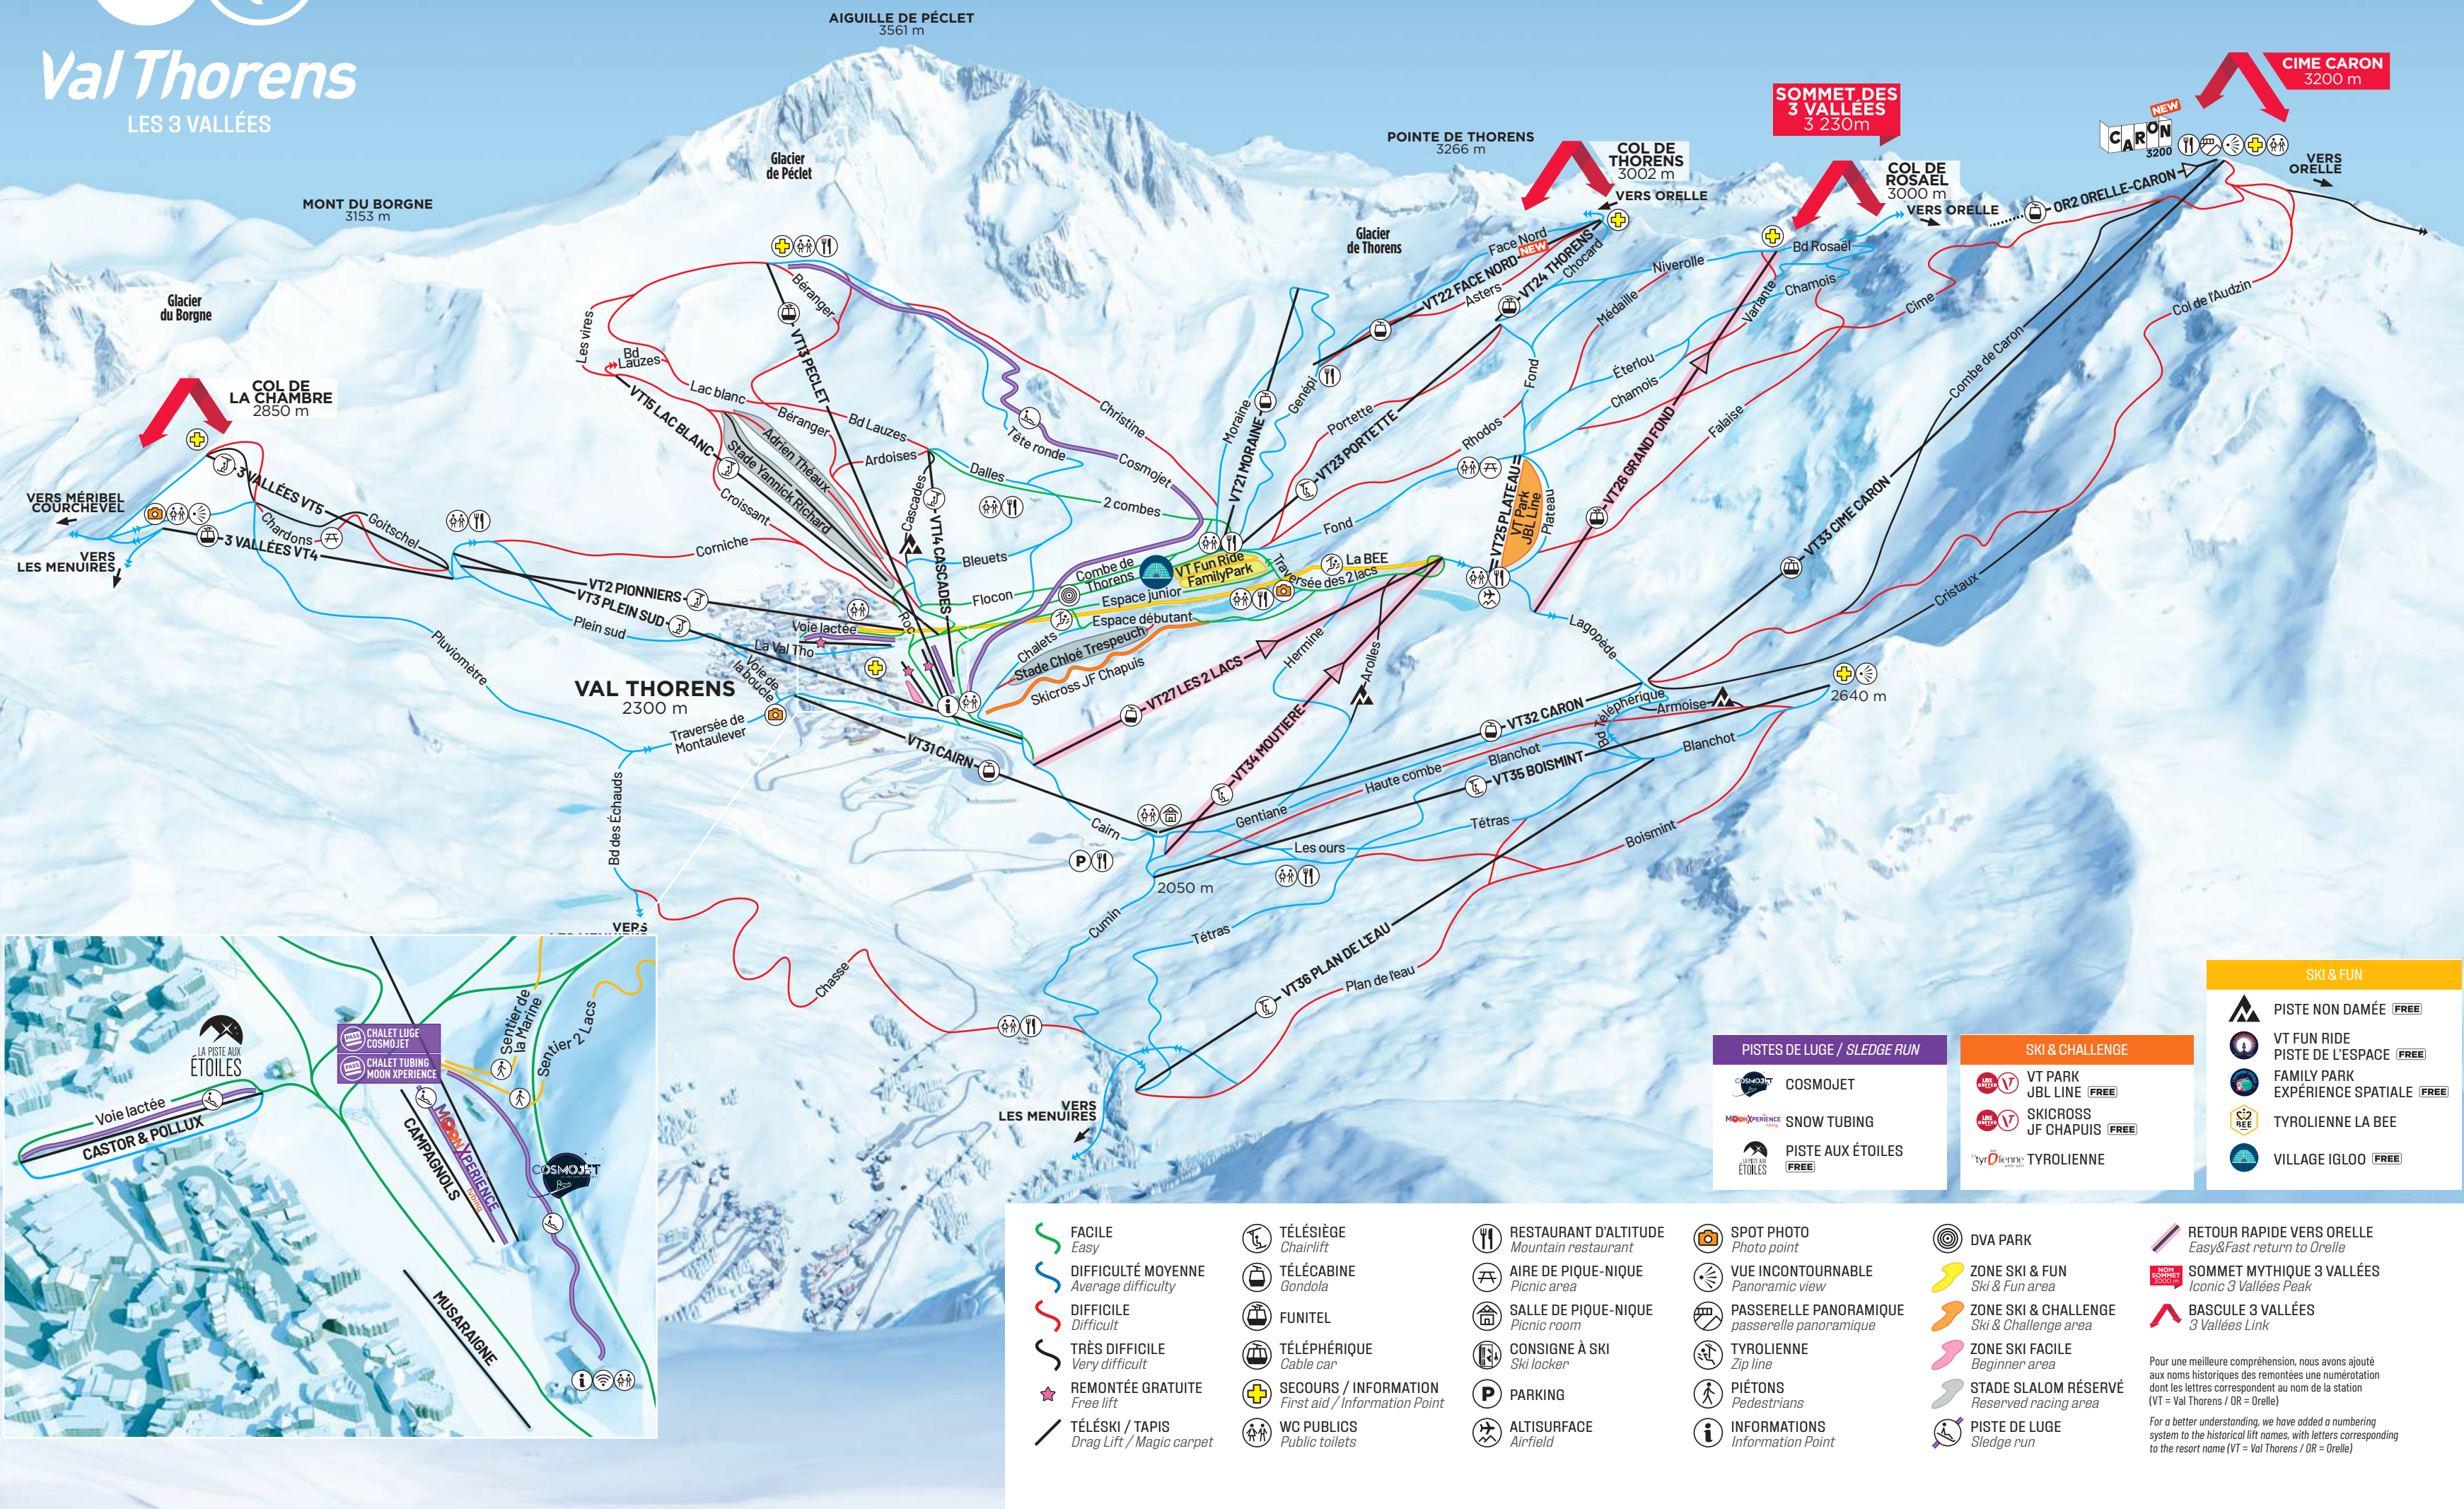

Val Thorens

LES 3 VALLÉES

- | | | | | | |
|---|---|---|--|---|--|
| <ul style="list-style-type: none"> — FACILE
<i>Easy</i> — DIFFICULTÉ MOYENNE
<i>Average difficulty</i> — DIFFICILE
<i>Difficult</i> — TRÈS DIFFICILE
<i>Very difficult</i> ★ REMONTÉE GRATUITE
<i>Free lift</i> — TÉLÉSKI / TAPIS
<i>Drag Lift / Magic carpet</i> | <ul style="list-style-type: none"> TÉLÉSIÈGE
<i>Chairlift</i> TÉLÉCABINE
<i>Gondola</i> FUNITEL TÉLÉPHÉRIQUE
<i>Cable car</i> SECOURS / INFORMATION
<i>First aid / Information Point</i> WC PUBLICS
<i>Public toilets</i> | <ul style="list-style-type: none"> RESTAURANT D'ALTITUDE
<i>Mountain restaurant</i> AIRE DE PIQUE-NIQUE
<i>Picnic area</i> SALLE DE PIQUE-NIQUE
<i>Picnic room</i> CONSIGNÉ À SKI
<i>Ski locker</i> PARKING ALTISURFACE
<i>Airfield</i> | <ul style="list-style-type: none"> SPOT PHOTO
<i>Photo point</i> VUE INCONTOURNABLE
<i>Panoramic view</i> PASSERELLE PANORAMIQUE
<i>passerelle panoramique</i> TYROLIENNE
<i>Zip line</i> PIÉTONS
<i>Pedestrians</i> INFORMATIONS
<i>Information Point</i> | <ul style="list-style-type: none"> DVA PARK ZONE SKI & FUN
<i>Ski & Fun area</i> ZONE SKI & CHALLENGE
<i>Ski & Challenge area</i> ZONE SKI FACILE
<i>Beginner area</i> STADE SLALOM RÉSERVÉ
<i>Reserved racing area</i> PISTE DE LUGE
<i>Sledge run</i> | <ul style="list-style-type: none"> RETOUR RAPIDE VERS ORELLE
<i>Easy&Fast return to Orelle</i> SOMMET MYTHIQUE 3 VALLÉES
<i>Iconic 3 Vallées Peak</i> BASCULE 3 VALLÉES
<i>3 Vallées Link</i> <p><small>Pour une meilleure compréhension, nous avons ajouté aux noms historiques des remontées une numérotation dont les lettres correspondent au nom de la station (VT = Val Thorens / OR = Orelle)</small></p> <p><small>For a better understanding, we have added a numbering system to the historical lift names, with letters corresponding to the resort name (VT = Val Thorens / OR = Orelle)</small></p> |
|---|---|---|--|---|--|